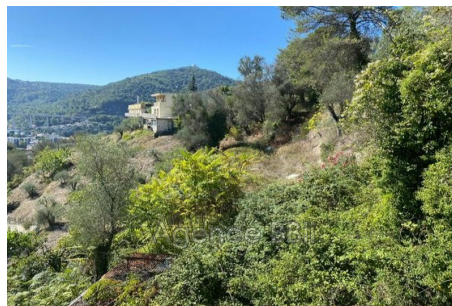

3 AGENCES A VOTRE SERVICE - Téléphone 04 97 22 24 83 - Siège : 30 rue Mgr A.Daumas - 06300 Nice
7 Quai du vieux port - 06 230 Saint Jean Cap Ferrat / Montohan 22480 Canihuel

Document non contractuel - Barème de prix disponible sur notre site internet