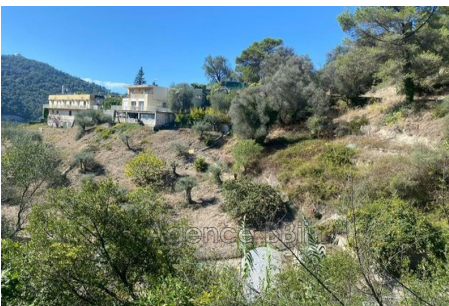

3 AGENCES A VOTRE SERVICE - Téléphone 04 97 22 24 83 - Siège : 30 rue Mgr A.Daumas - 06300 Nice
7 Quai du vieux port - 06 230 Saint Jean Cap Ferrat / Montohan 22480 Canihuel

Document non contractuel - Barème de prix disponible sur notre site internet